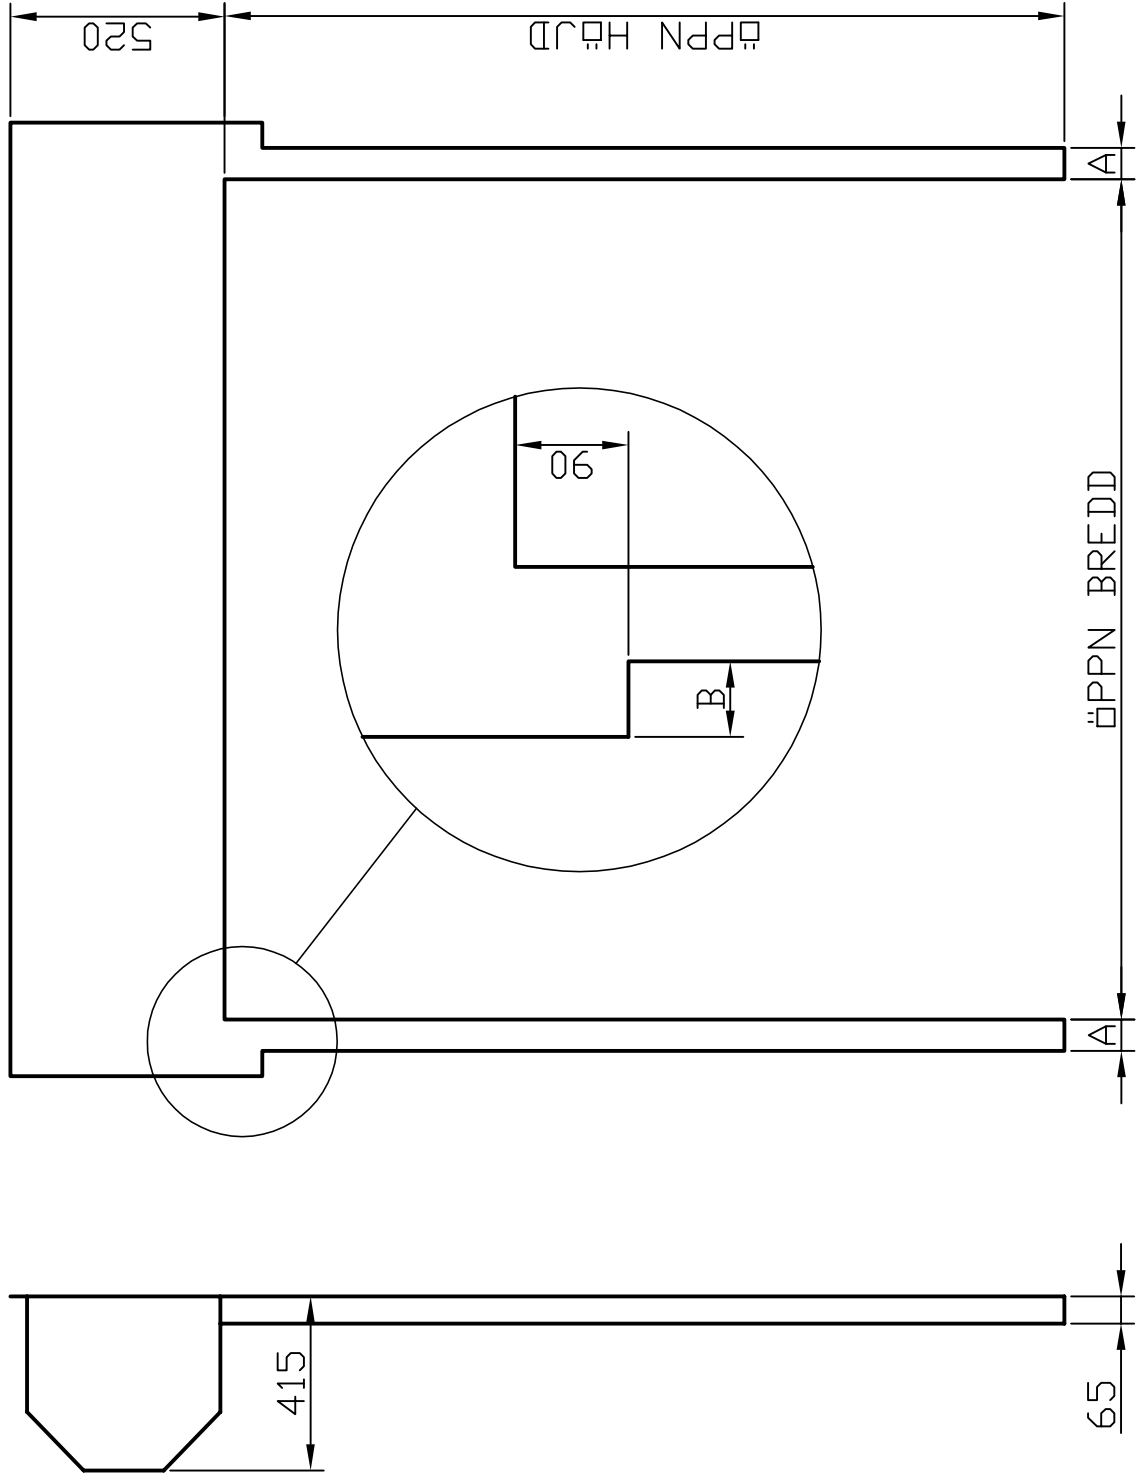

# MIN. UTRYMMESBEHOV

BREDD UPP TILL 3300 mm: A=75, B=60  
BREDD FRÅN 3300 mm TILL 6200 mm: A=135, B=35